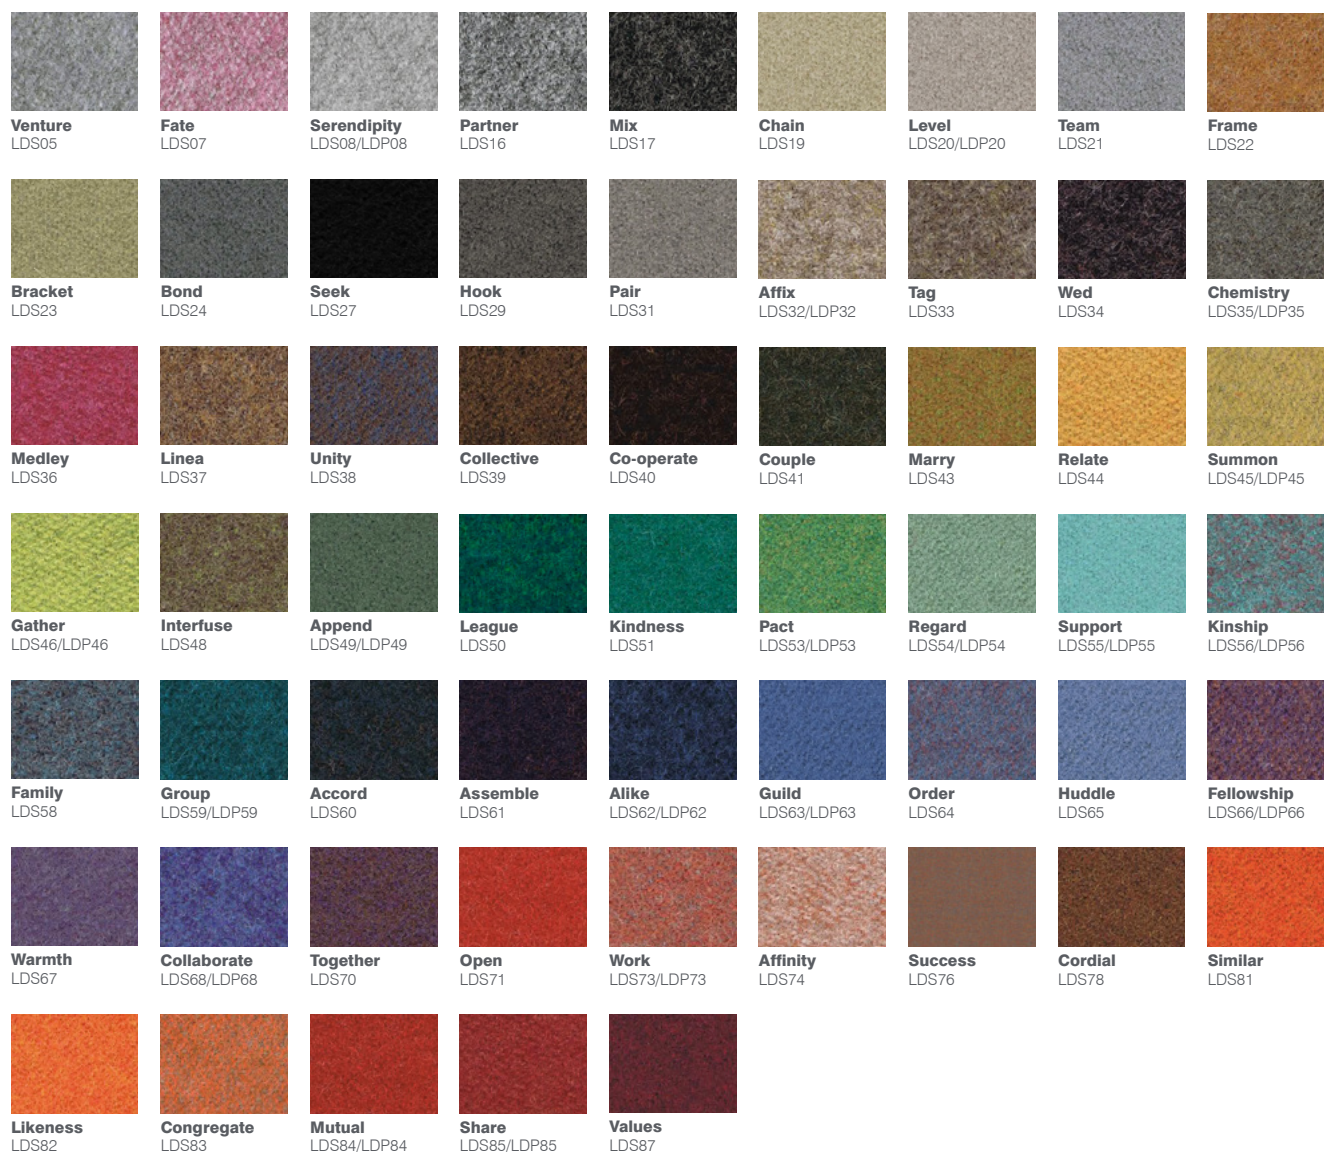

Charcoal
IF000

Wedgwood
IF027

Lead
IF058

Black
IF059

Aquamarine
IF141

Marmalade
IF142

Penstemon
IF147

Bluenote
IF149

Hank
MLT13

Slub
MLT15

Sumi

Camira Fabrics Ltd bekräftar att följande Sumi färger uppfyller samtliga krav enligt Svensk Möbelfaktas kravspecifikation 2019-05-01, i enlighet med senaste versionen av dokument: Camira Möbelfakta Declaration (CC-LAB-000151).

Camira Fabrics Ltd bekräftar att följande Synergy färger uppfyller samtliga krav enligt Svensk Möbelfaktas kravspecifikation 2019-05-01, i enlighet med senaste versionen av dokument: Camira Möbelfakta Declaration (CC-LAB-000151).